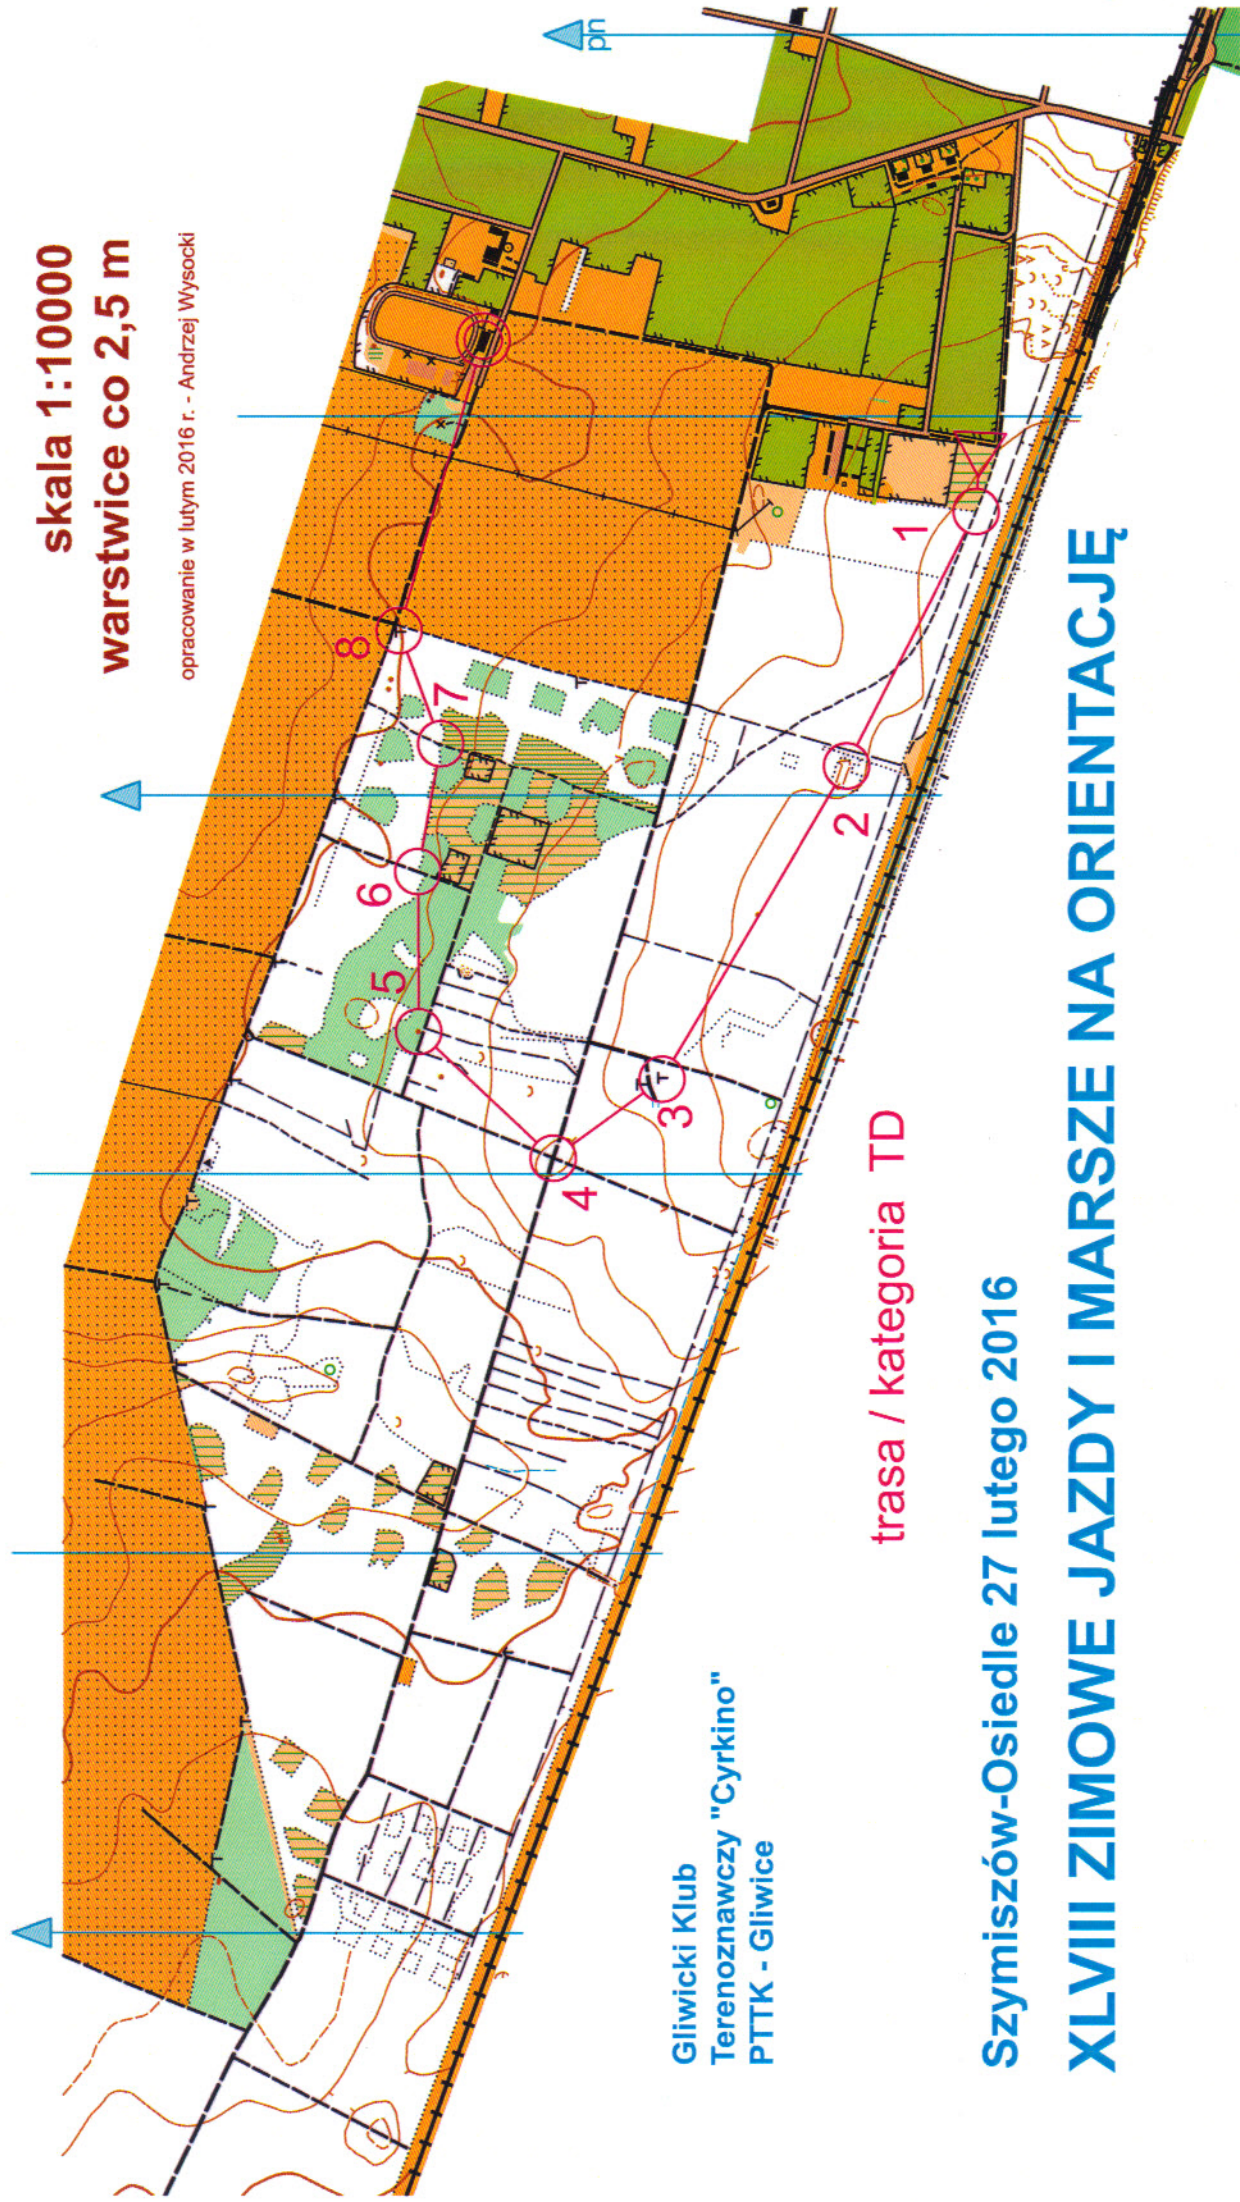

# SZYMISZÓW - PN-ZACH.

skala 1:10000  
warstwie co 2,5 m

opracowanie w lutym 2016 r. - Andrzej Wysocki

Gliwicki Klub  
Terenoznawczy "Cyrkino"  
PTTK - Gliwice

trasa / kategoria TD

Szymiszów-Osiedle 27 Lutego 2016

XLVIII ZIMOWE JAZDY I MARSZE NA ORIENTACJĘ